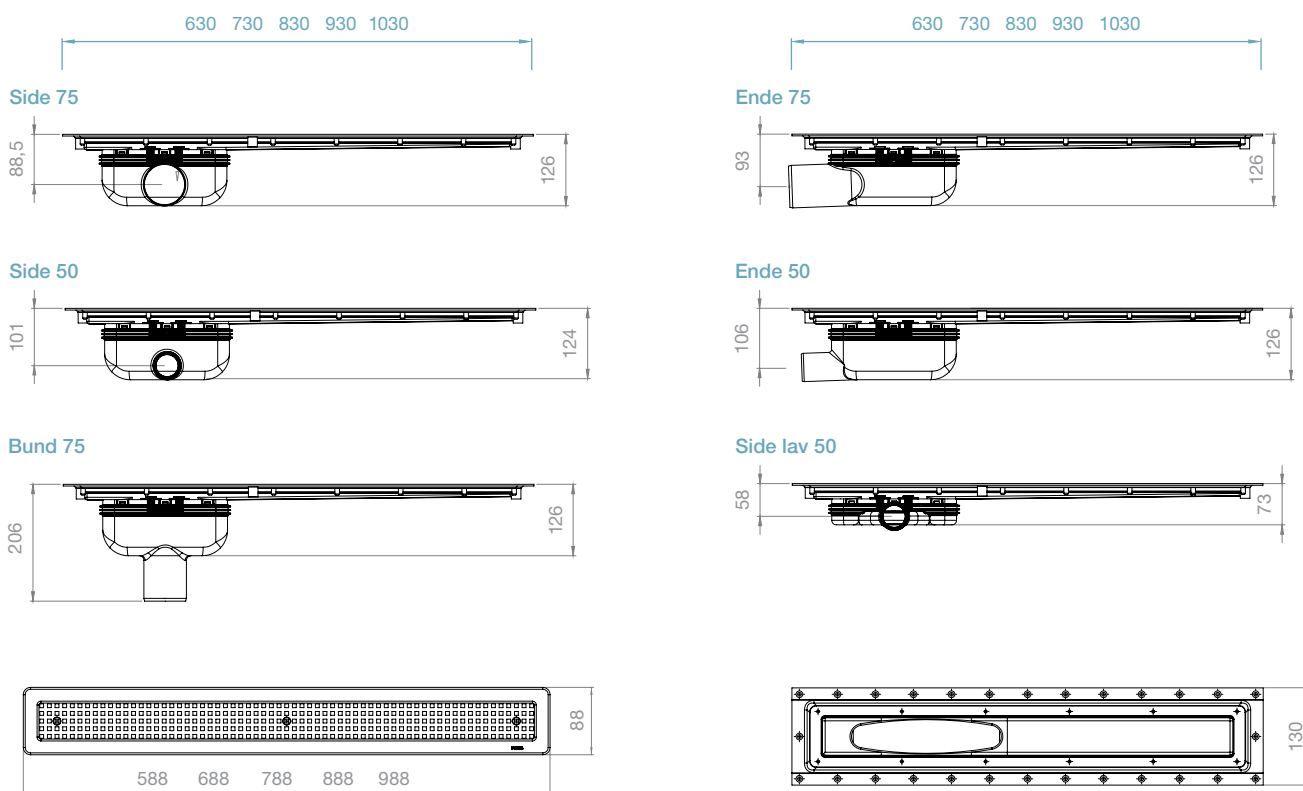

Udløbshus

Navn	min. flow* liter/sek.	600 mm	700 mm	800 mm	900 mm	1000 mm
Ø75 side	0,8	WVS 155825-106	WS 155825-107	WS 155825-108	WVS 155825-109	WVS 155825-110
Ø50 side	0,8	WVS 155824-106	WS 155824-107	WS 155824-108	WVS 155824-109	WVS 155824-110
Ø75 bund	0,8	WVS 155825-506	WS 155825-507	WS 155825-508	WVS 155825-509	WVS 155825-510
Ø75 ende	0,8	WVS 155825-306	WS 155825-307	WS 155825-308	WVS 155825-309	WVS 155825-310
Ø50 ende	0,8	WVS 155824-306	WS 155824-307	WS 155824-308	WVS 155824-309	WVS 155824-310
Ø50 side lav**	0,6	WVS 155824-206	WS 155824-207	WS 155824-208	WVS 155824-209	WVS 155824-210

*Iht. SS-DA 1253-1, ** Kun til beton

Vores permanente produktudvikling kan medføre ændringer i udførelse, design og konstruktion, hvilket vi forbeholder os ret til.

Purus er
certificeret iht.
ISO 9001

Purus AB
info@purus.dk
www.purus.dk