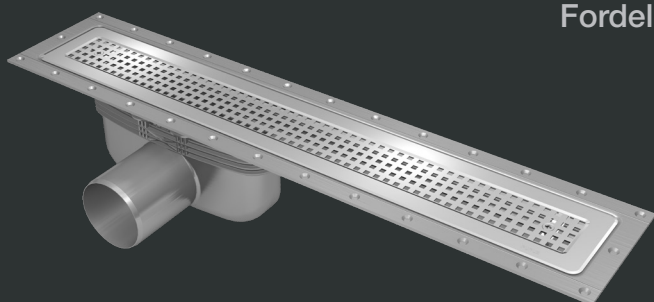

Purus Line Vinyl Plus

Fordele

- Skruet rist i ét stykke, Torx T25 (låseindsats medfølger).
- Renden er fremstillet i ét stykke i ABS med henblik på bedre vedhæftning.
- Klemring i 2 mm rustfrit stål med 2 mm EPDM-pakning.
- Rist i stilrent mønster og NOOD-vandlås medfølger (mekanisk lugtstop i vandlåsen).
- Typegodkendt af RISE.
- Mindste byggehøjde 73 mm.
- Fås i længderne 600, 700, 800, 900 og 1000 mm.

Vinylunderlaget giver en vandtæt og rengøringsvenlig overflade. Med Purus Line Vinyl Plus får du et elegant præg, som samtidig er praktisk.

Den nye ternede rist har ingen koblingssteder, hvor snavs kan samle sig. Risten løsnes med de forsænkede Torx-skruer. Let at vedligeholde og rengøre, men samtidig sikker.

Fastskruet klemramme i 2 mm rustfrit stål giver en sikker, vandtæt tilslutning af vinylgulvet.

Fås med forskellige afløbsdimensioner og afløbsretninger.

Blødt afrundede hjørner og lavt sæde til optimal tilslutning af vinylgulvet.

Tilbehør

- Purus-støtteben til betonunderlag medfølger.
- Montagesæt til træbjælkelag sælges separat.

Udløbshus

Navn	min. flow* liter/sek.	600 mm	700 mm	800 mm	900 mm	1000 mm
Ø75 side	0,8	WVS 155825-106	WS 155825-107	WS 155825-108	WVS 155825-109	WVS 155825-110
Ø50 side	0,8	WVS 155824-106	WS 155824-107	WS 155824-108	WVS 155824-109	WVS 155824-110
Ø75 bund	0,8	WVS 155825-506	WS 155825-507	WS 155825-508	WVS 155825-509	WVS 155825-510
Ø75 ende	0,8	WVS 155825-306	WS 155825-307	WS 155825-308	WVS 155825-309	WVS 155825-310
Ø50 ende	0,8	WVS 155824-306	WS 155824-307	WS 155824-308	WVS 155824-309	WVS 155824-310
Ø50 side lav**	0,6	WVS 155824-206	WS 155824-207	WS 155824-208	WVS 155824-209	WVS 155824-210